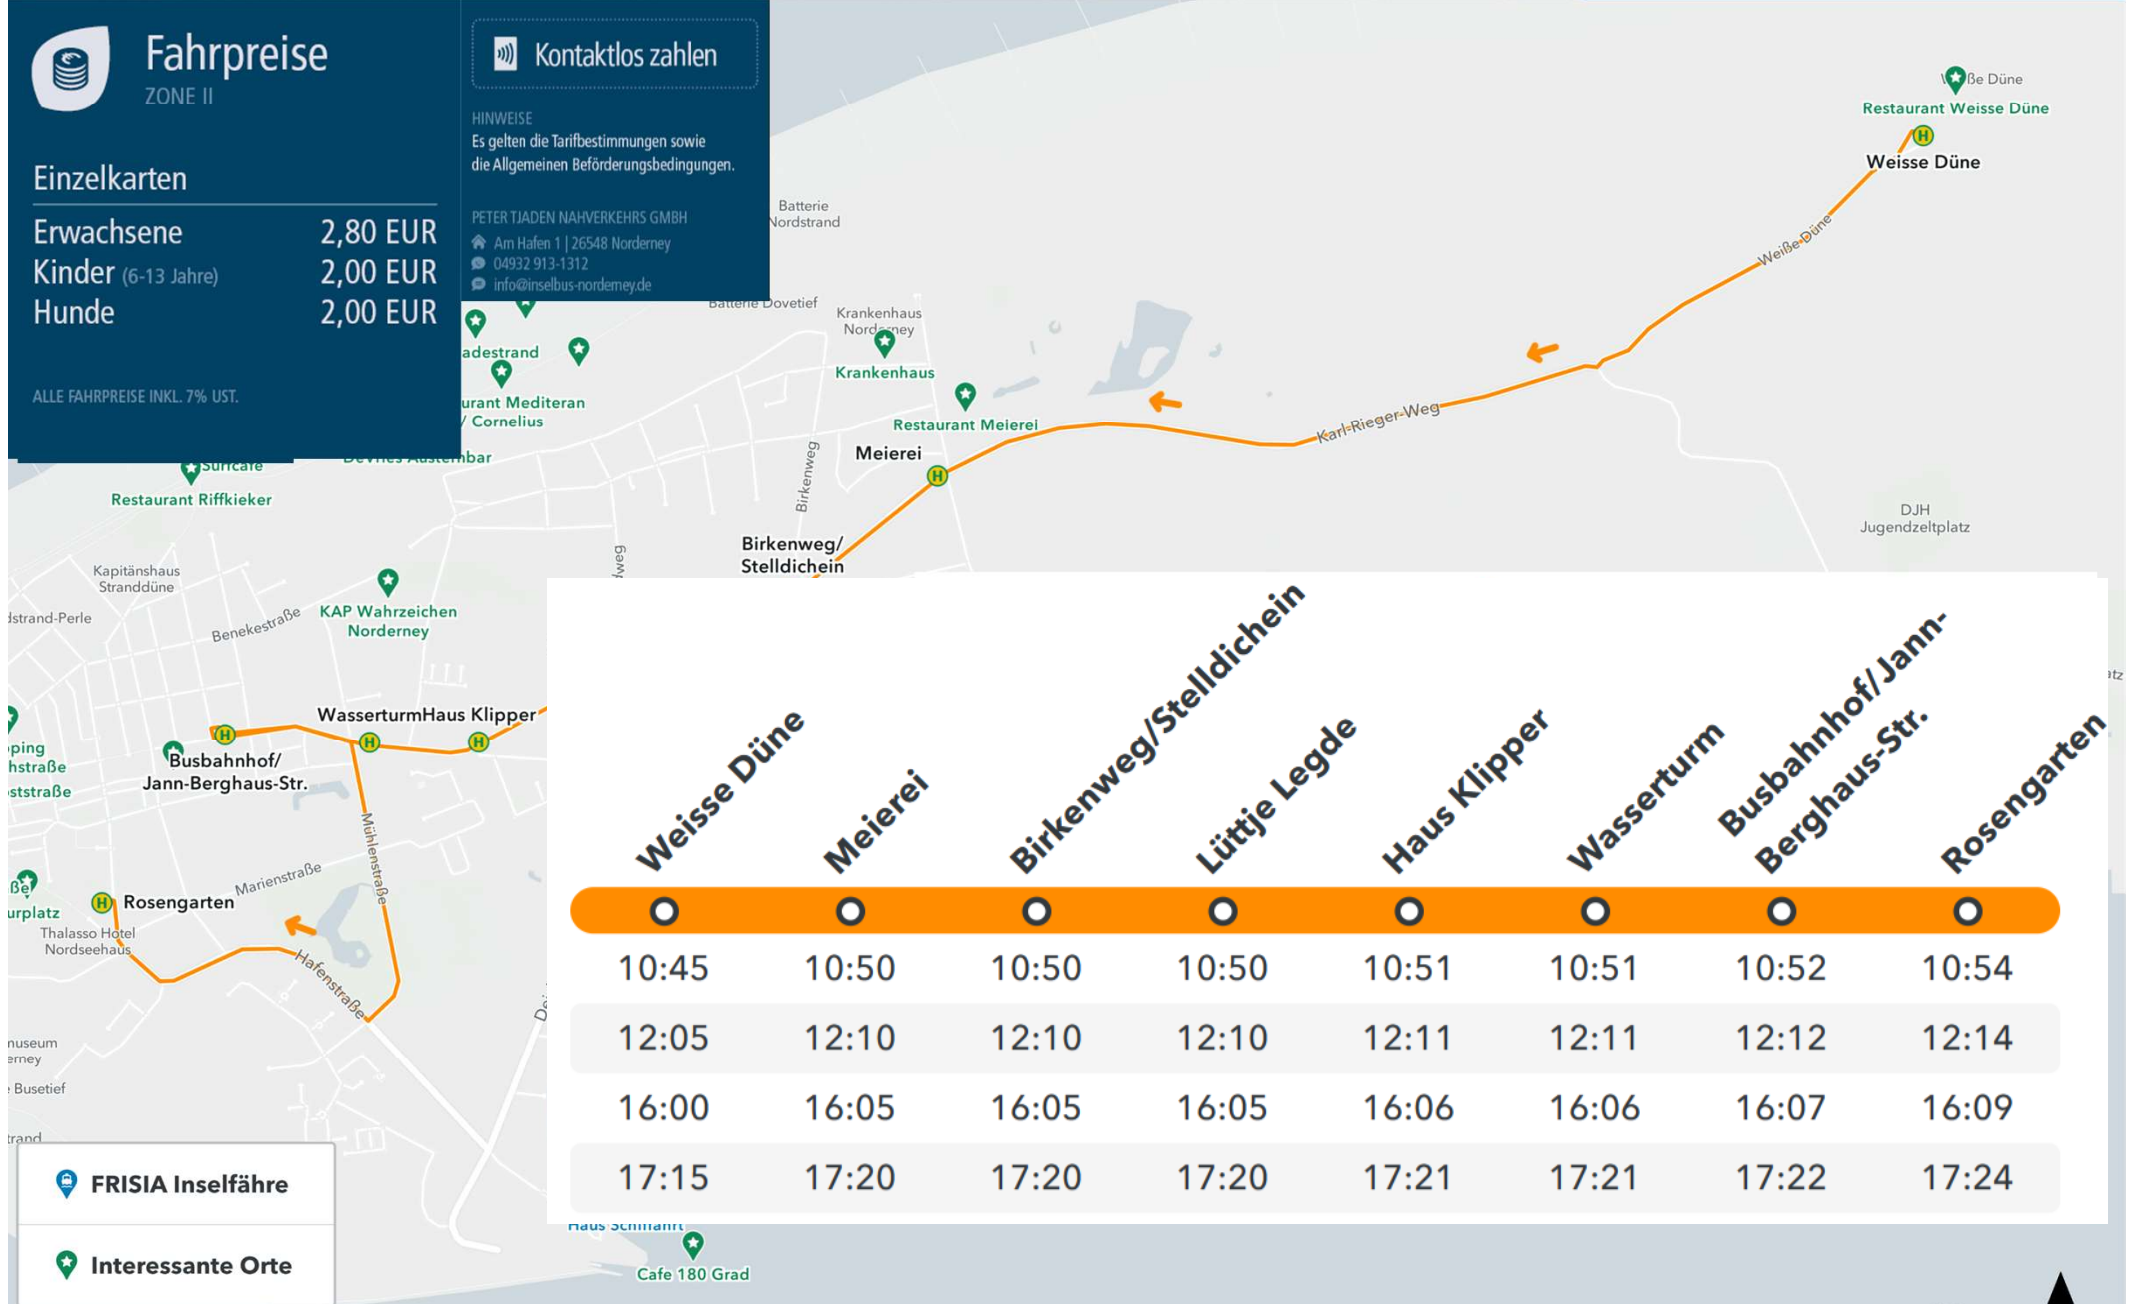

Fahrpreise

ZONE II

Einzelkarten

Erwachsene	2,80 EUR
Kinder (6-13 Jahre)	2,00 EUR
Hunde	2,00 EUR

ALLE FAHRPREISE INKL. 7% UST.

Kontaktlos zahlen

HINWEISE
Es gelten die Tarifbestimmungen sowie die Allgemeinen Beförderungsbedingungen.

PETER TJADEN NAHVERKEHRS GMBH
 Am Hafen 1 | 26548 Norderney
 04932 913-1312
 info@inseibus-norderney.de

Weisse Düne	Meierei	Birkenweg/Stelldichein	Lüttje Legde	Haus Klipper	Wasserturm	Busbahnhof/Jann-Berghaus-Str.	Rosengarten
10:45	10:50	10:50	10:50	10:51	10:51	10:52	10:54
12:05	12:10	12:10	12:10	12:11	12:11	12:12	12:14
16:00	16:05	16:05	16:05	16:06	16:06	16:07	16:09
17:15	17:20	17:20	17:20	17:21	17:21	17:22	17:24

FRISIA Inselfähre

Interessante Orte